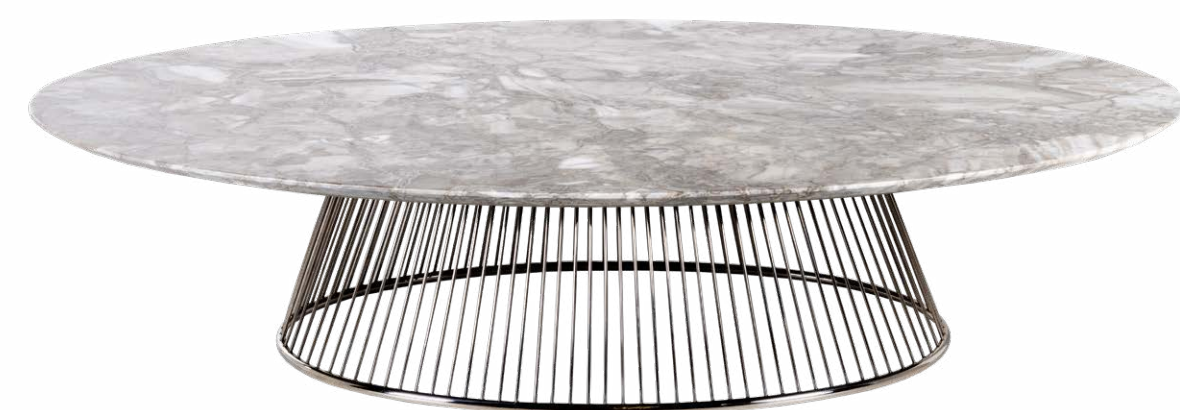

3236 - Mesa de Centro Biarritz
Mesa de centro Biarritz
Biarritz coffee table
160 x 90 x 37 cm / 62.9 x 35.4 x 14.5"