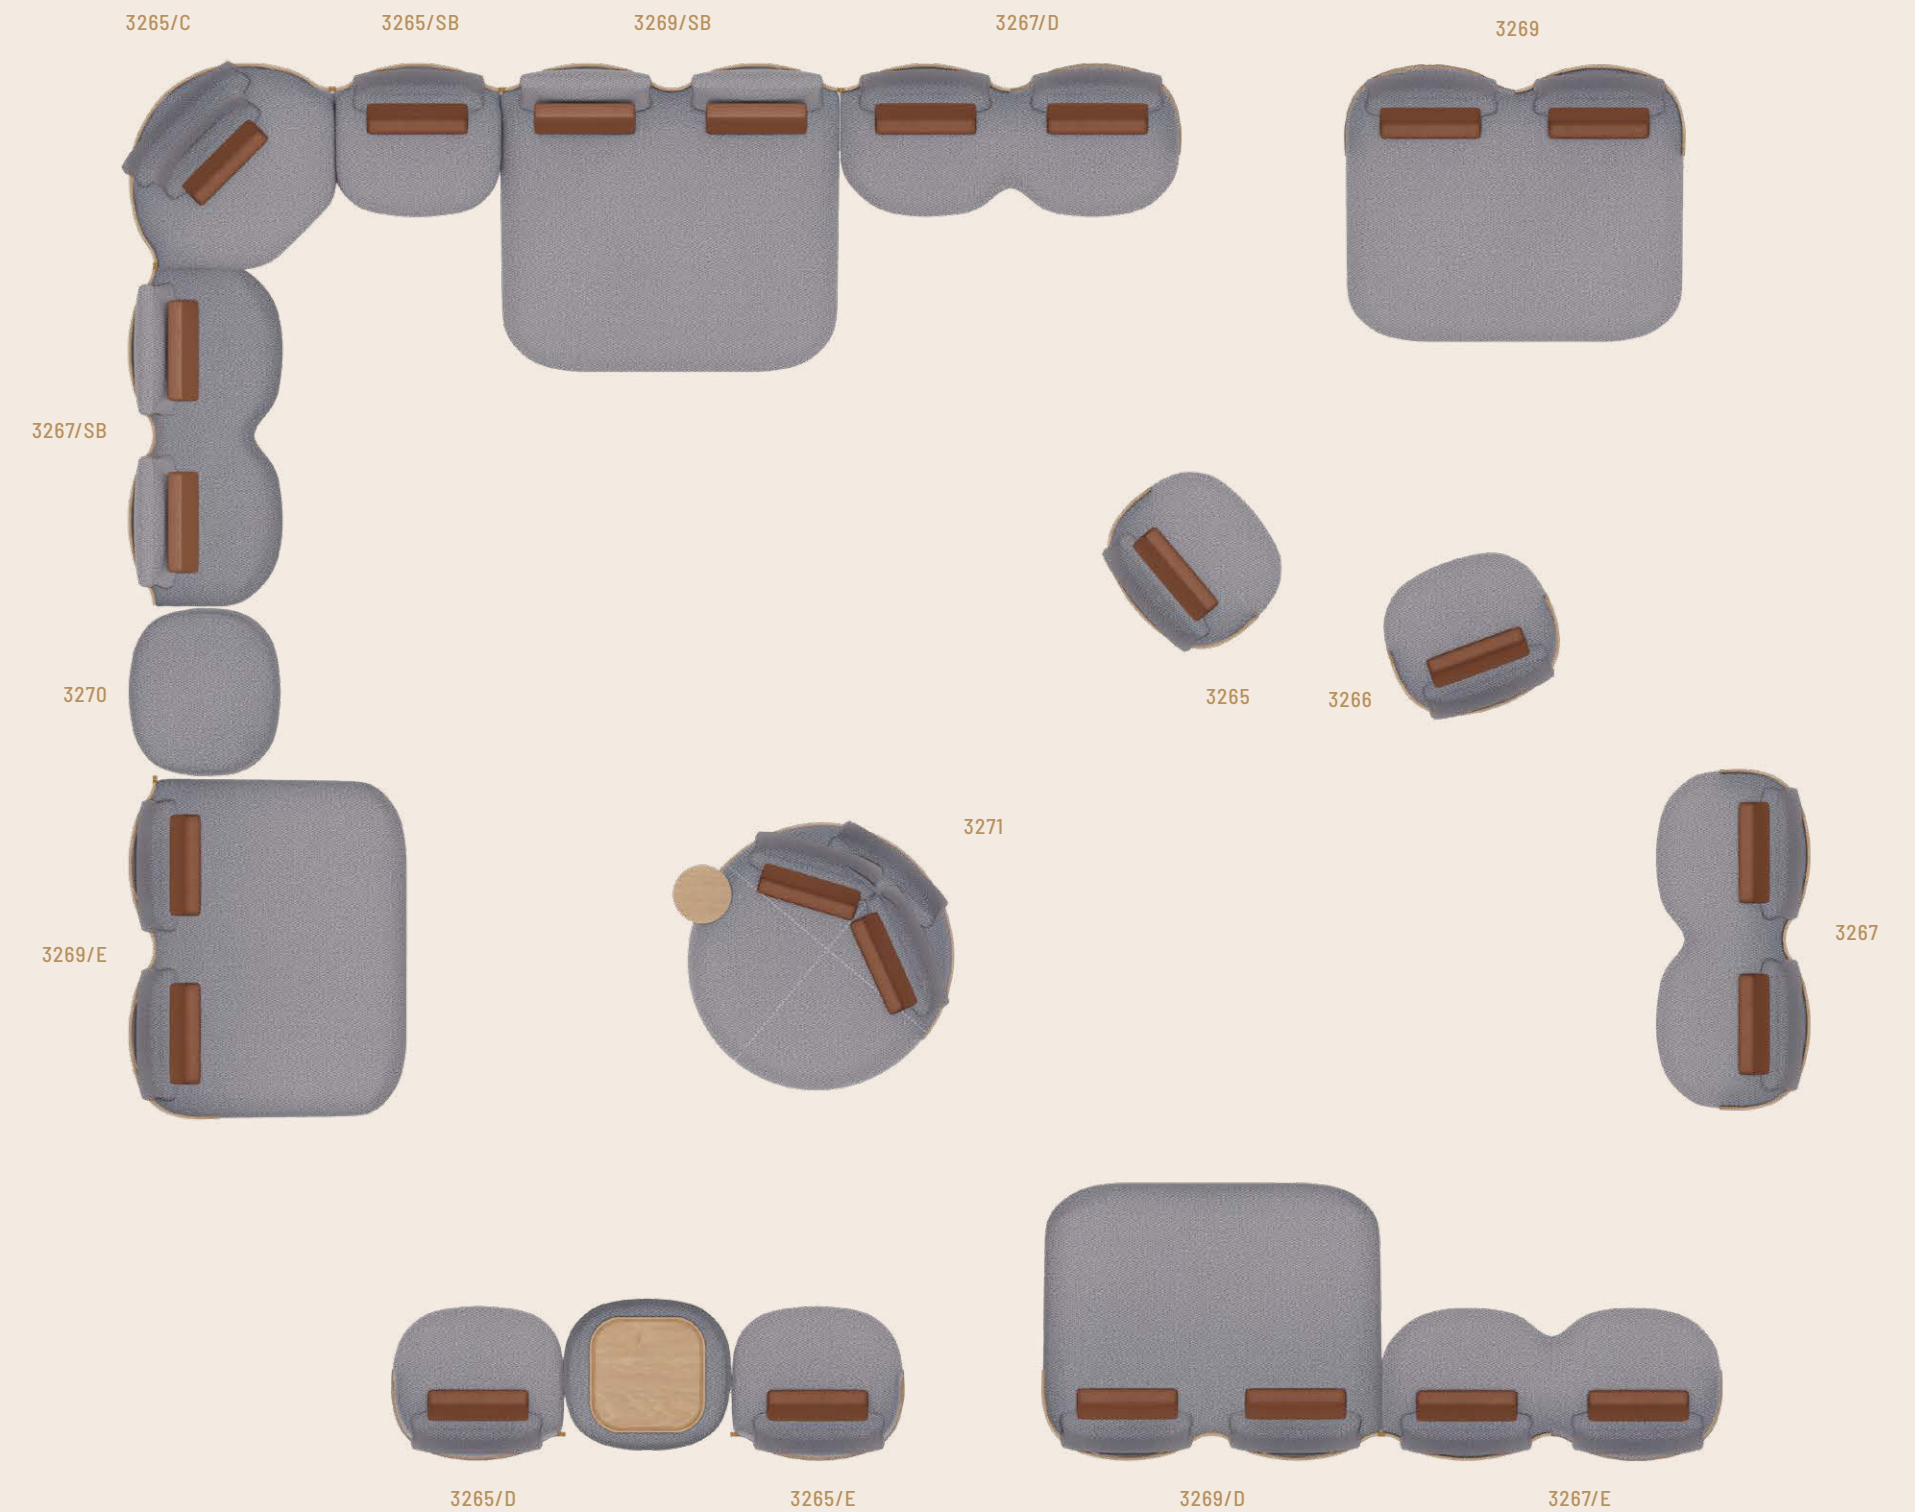

3266 - Poltrona Loris giratória
Sillón Loris giratoria
Loris swivel armchair
88 x 90 x 82 cm / 34.6 x 35.4 x 32.2"

3265/C - Módulo Loris canto
Módulo de esquina Loris
Loris corner module
104 x 104 x 82 cm / 40.9 x 40.9 x 32.2"

3267/SB - Módulo Loris sem braço
Módulo Loris sin reposabrazo
Loris module without armrest
164 x 90 x 82 cm / 64.5 x 35.4 x 32.2"

3267/D - Módulo Loris com braço direito
Módulo Loris con reposabrazo derecho
Loris module with right armrest
169 x 90 x 82 cm / 66.5 x 35.4 x 32.2"

3267/E - Módulo Loris com braço esquerdo
Módulo Loris con reposabrazo izquierdo
Loris module with left armrest
169 x 90 x 82 cm / 66.5 x 35.4 x 32.2"

3267 - Sofá Loris
Sofá Loris
Loris sofa
169 x 90 x 82 cm / 66.5 x 35.4 x 32.2"

3269 - Chaise Loris com braços
Chaise Loris con reposabrazos
Loris Chaise with armrests
169 x 145 x 82 cm / 66.5 x 57 x 32.2"

3269/SB - Chaise Loris sem braço
Chaise Loris sin reposabrazo
Loris Chaise without armrest
164 x 145 x 82 cm / 64.5 x 57 x 32.2"

3269/E - Chaise Loris com braço esquerdo
Chaise Loris con reposabrazo izquierdo
Loris Chaise with left armrest
169 x 145 x 82 cm / 66.5 x 57 x 32.2"

3269/D - Chaise Loris com braço direito
Chaise Loris con reposabrazo derecho
Loris Chaise with right armrest
169 x 145 x 82 cm / 66.5 x 57 x 32.2"

3271 - Chaise Loris giratória
Chaise Loris giratoria
Loris swivel chaise
150 x 140 x 82 cm / 59 x 55.1 x 32.2"

3270 - Puff Loris
93 x 84 x 43 cm / 36.6 x 33 x 16.9"