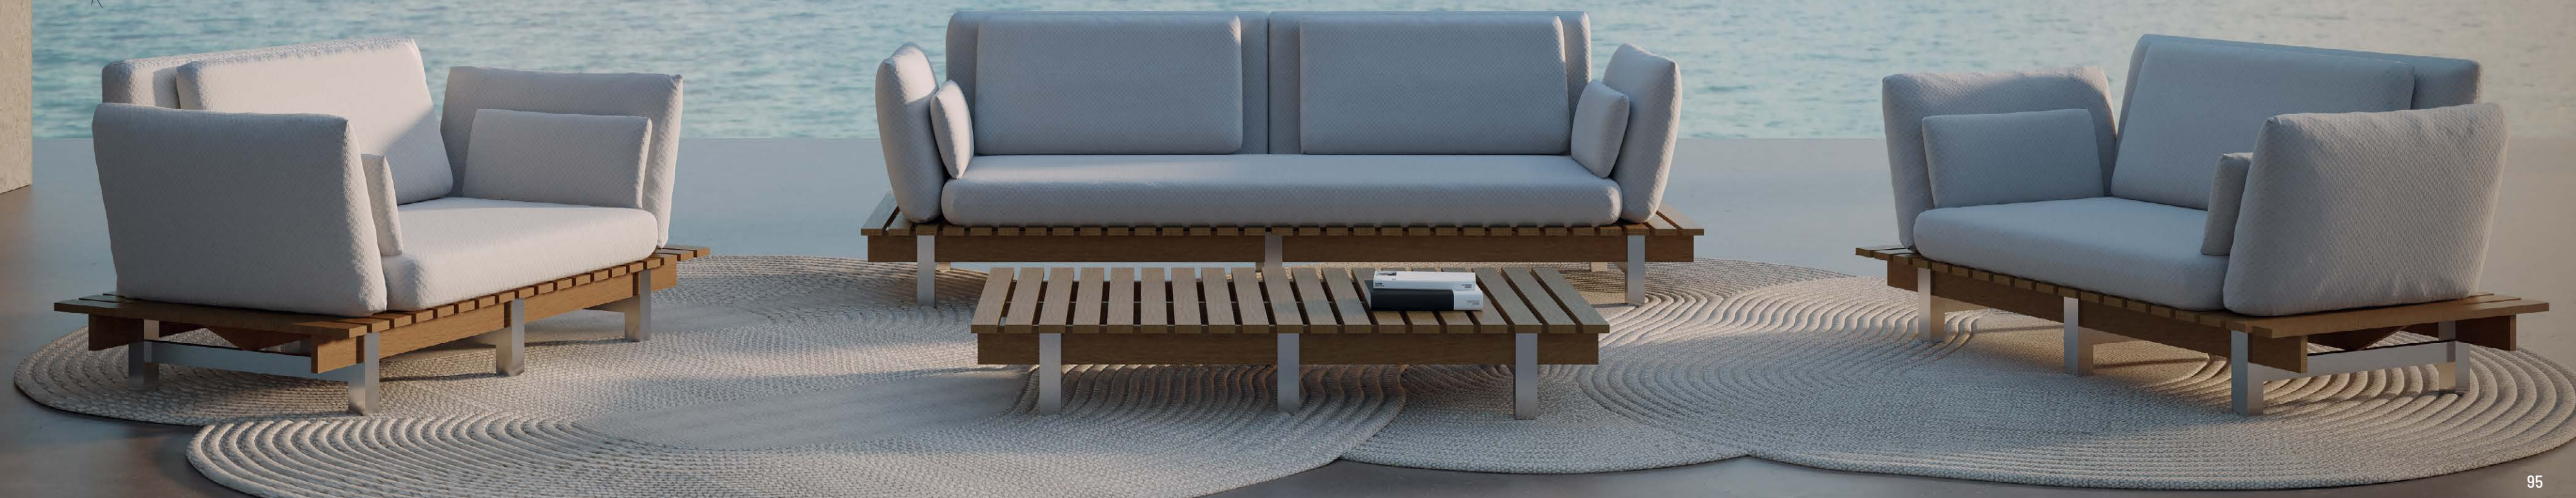

Sofá
Riviera