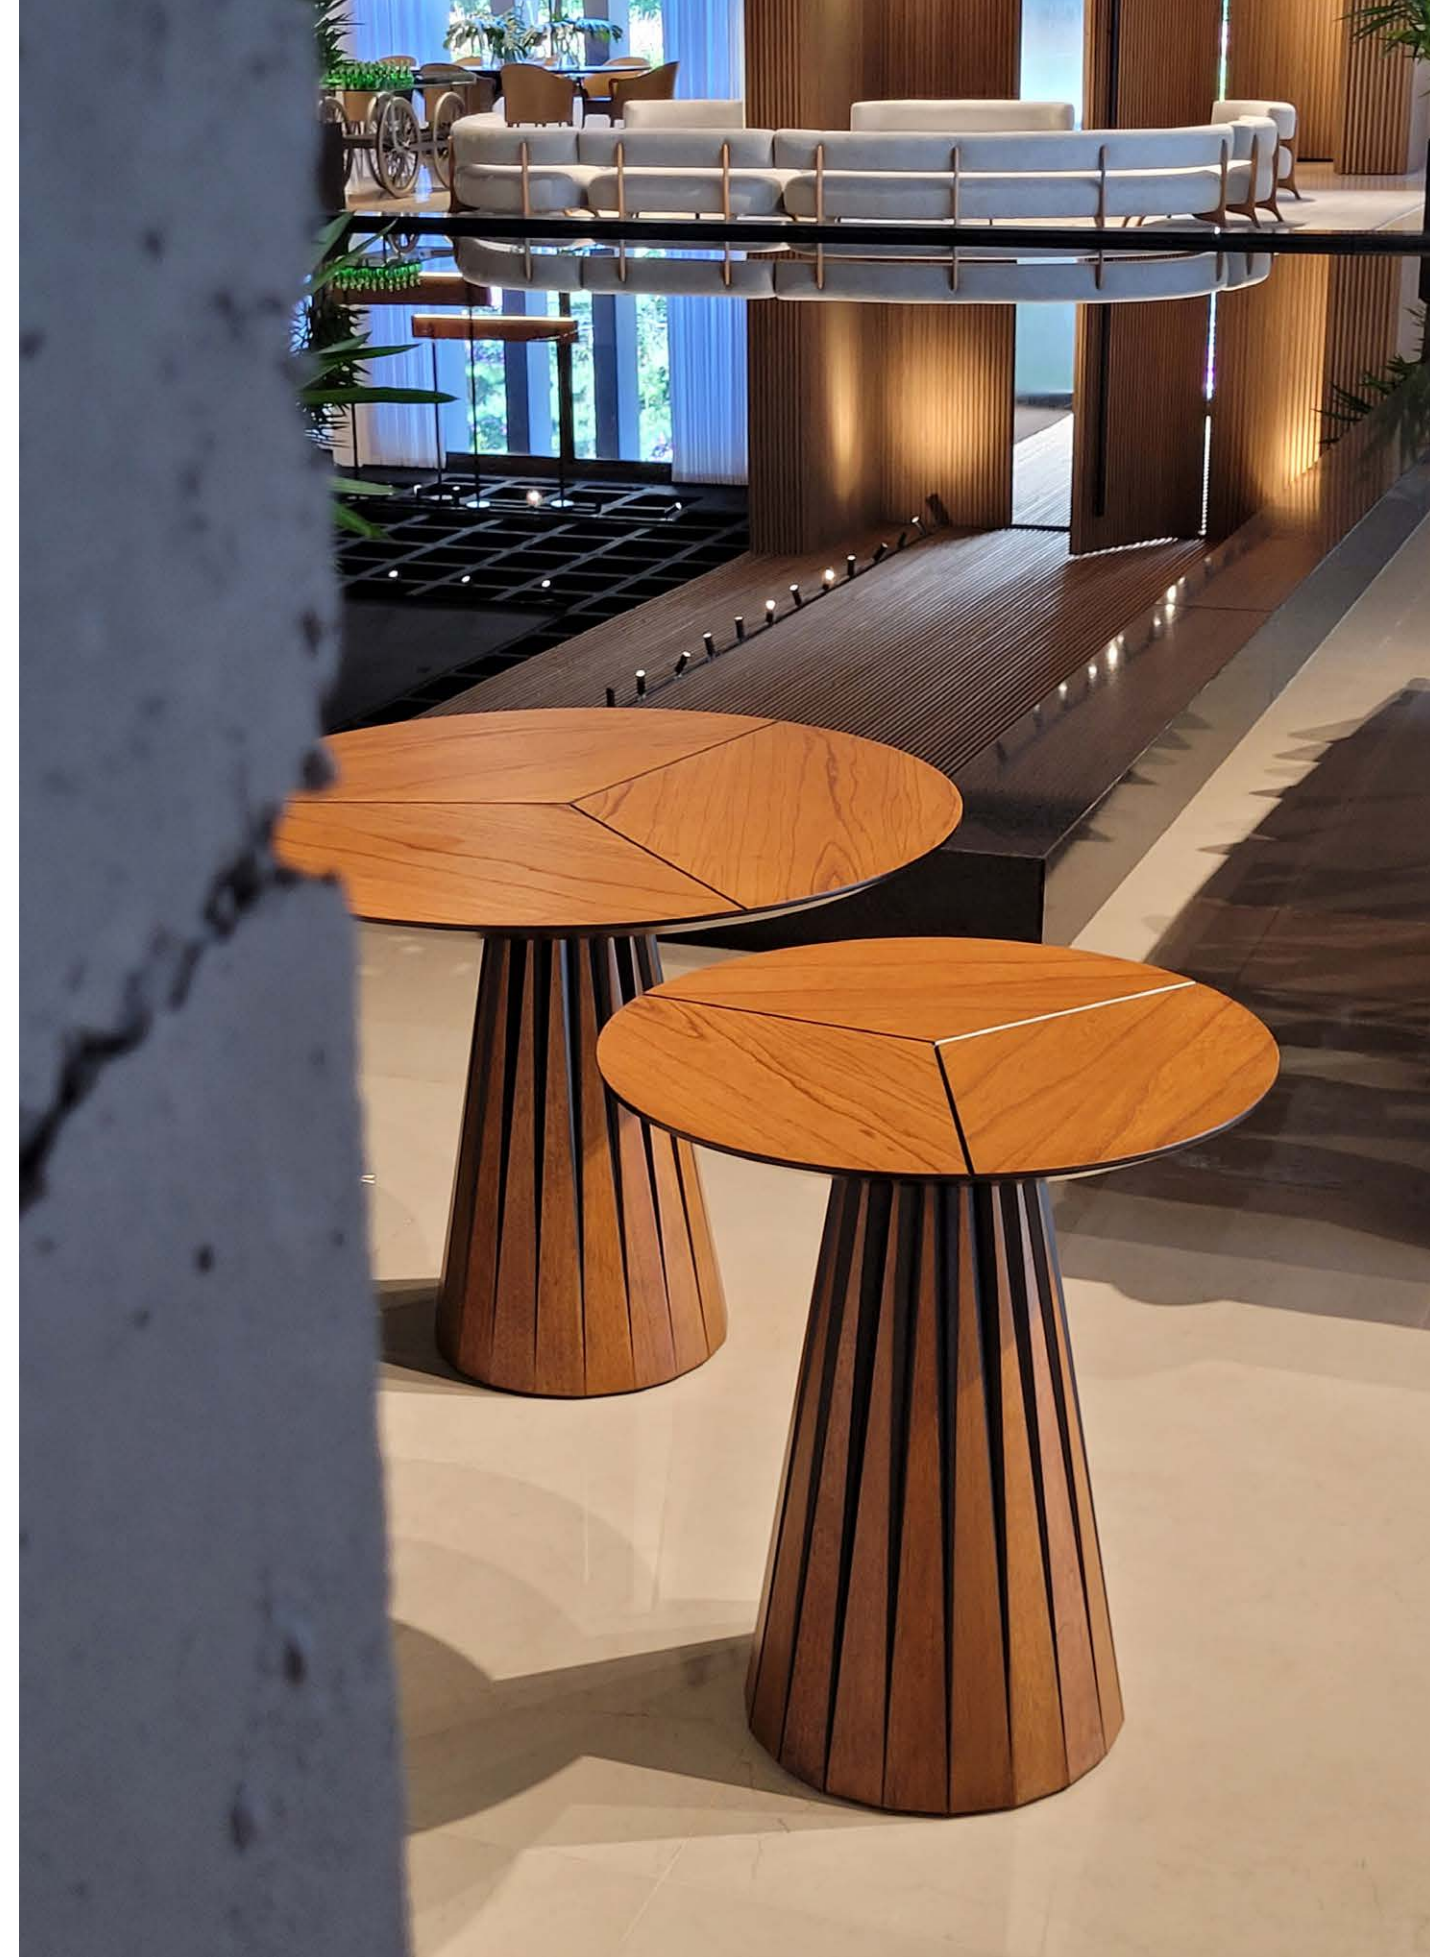

Mesa de Apoio Bourboun

3225/60 - Ø60 x 66 cm / Ø23.6 x 25.9"
3225/90 - Ø90 x 66 cm / Ø35.4 x 25.9"

3226/60 - Ø60 x 66 cm / Ø23.6 x 25.9"
3226/90 - Ø90 x 66 cm / Ø35.4 x 25.9"