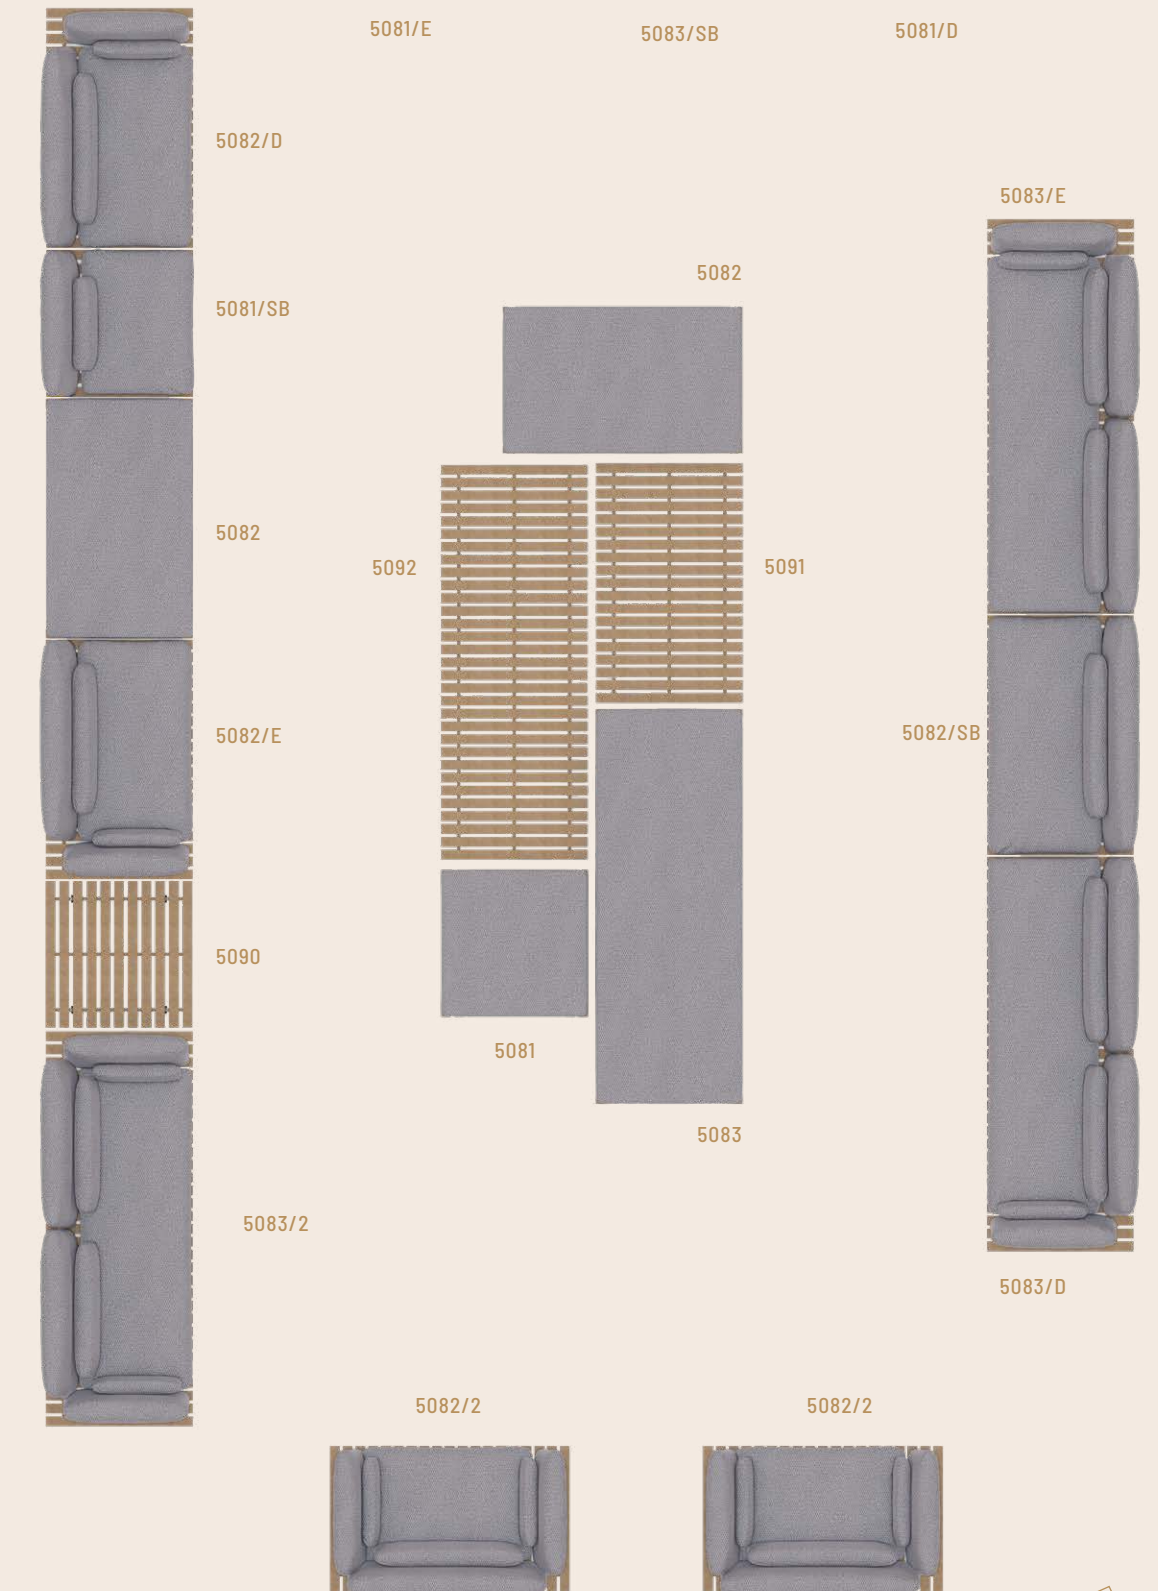

Puff

Puff / Puff

Espuma Indoor	Espuma Outdoor	Puff / Puff
5181 -	5081 -	Puff Riviera Puff Riviera Riviera Puff 90 x 90 x 41 cm / 35.4 x 35.4 x 16.1"
5182 -	5082 -	Puff Riviera Puff Riviera Riviera Puff 147 x 90 x 41 cm / 57.8 x 35.4 x 16.1"
5183 -	5083 -	Puff Riviera Puff Riviera Riviera Puff 242 x 90 x 41 cm / 95.2 x 35.4 x 16.1"