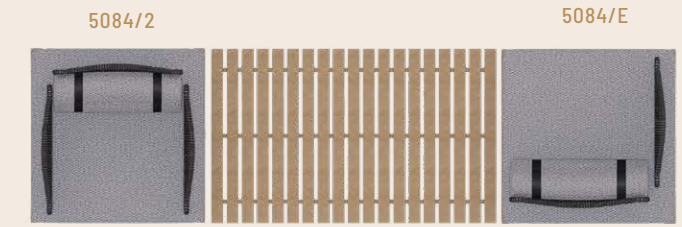

ALMOFADA RETA
Cajín Recta
Straight Pillow

Espuma Indoor **Espuma Outdoor**

ALMOFADA ROLO
Cajín Rollo
Roll Pillow

Espuma Indoor **Espuma Outdoor**

Sofá 3 Lugares

Sofá 3 plazas / 3 seats sofa

5189/SB - 5089/SB -	5186/SB - 5086/SB -	Sofá Saint Tropez 3 lugares sem braço Sofá Saint Tropez 3 plazas sin reposabrazo Saint Tropez 3 seats sofa without armrest 242 x 90 x 80 cm / 95.2 x 35.4 x 31.4"
5189/D - 5089/D -	5186/D - 5086/D -	Sofá Saint Tropez 3 lugares com braço direito Sofá Saint Tropez 3 plazas con reposabrazo derecho Saint Tropez 3 seats sofa with right armrest 242 x 90 x 80 cm / 95.2 x 35.4 x 31.4"
5189/E - 5089/E -	5186/E - 5086/E -	Sofá Saint Tropez 3 lugares com braço esquerdo Sofá Saint Tropez 3 plazas con reposabrazo izquierdo Saint Tropez 3 seats sofa with left armrest 242 x 90 x 80 cm / 95.2 x 35.4 x 31.4"
5189/2 - 5089/2 -	5186/2 - 5086/2 -	Sofá Saint Tropez 3 lugares Sofá Saint Tropez 3 plazas Saint Tropez 3 seats sofa 242 x 90 x 80 cm / 95.2 x 35.4 x 31.4"