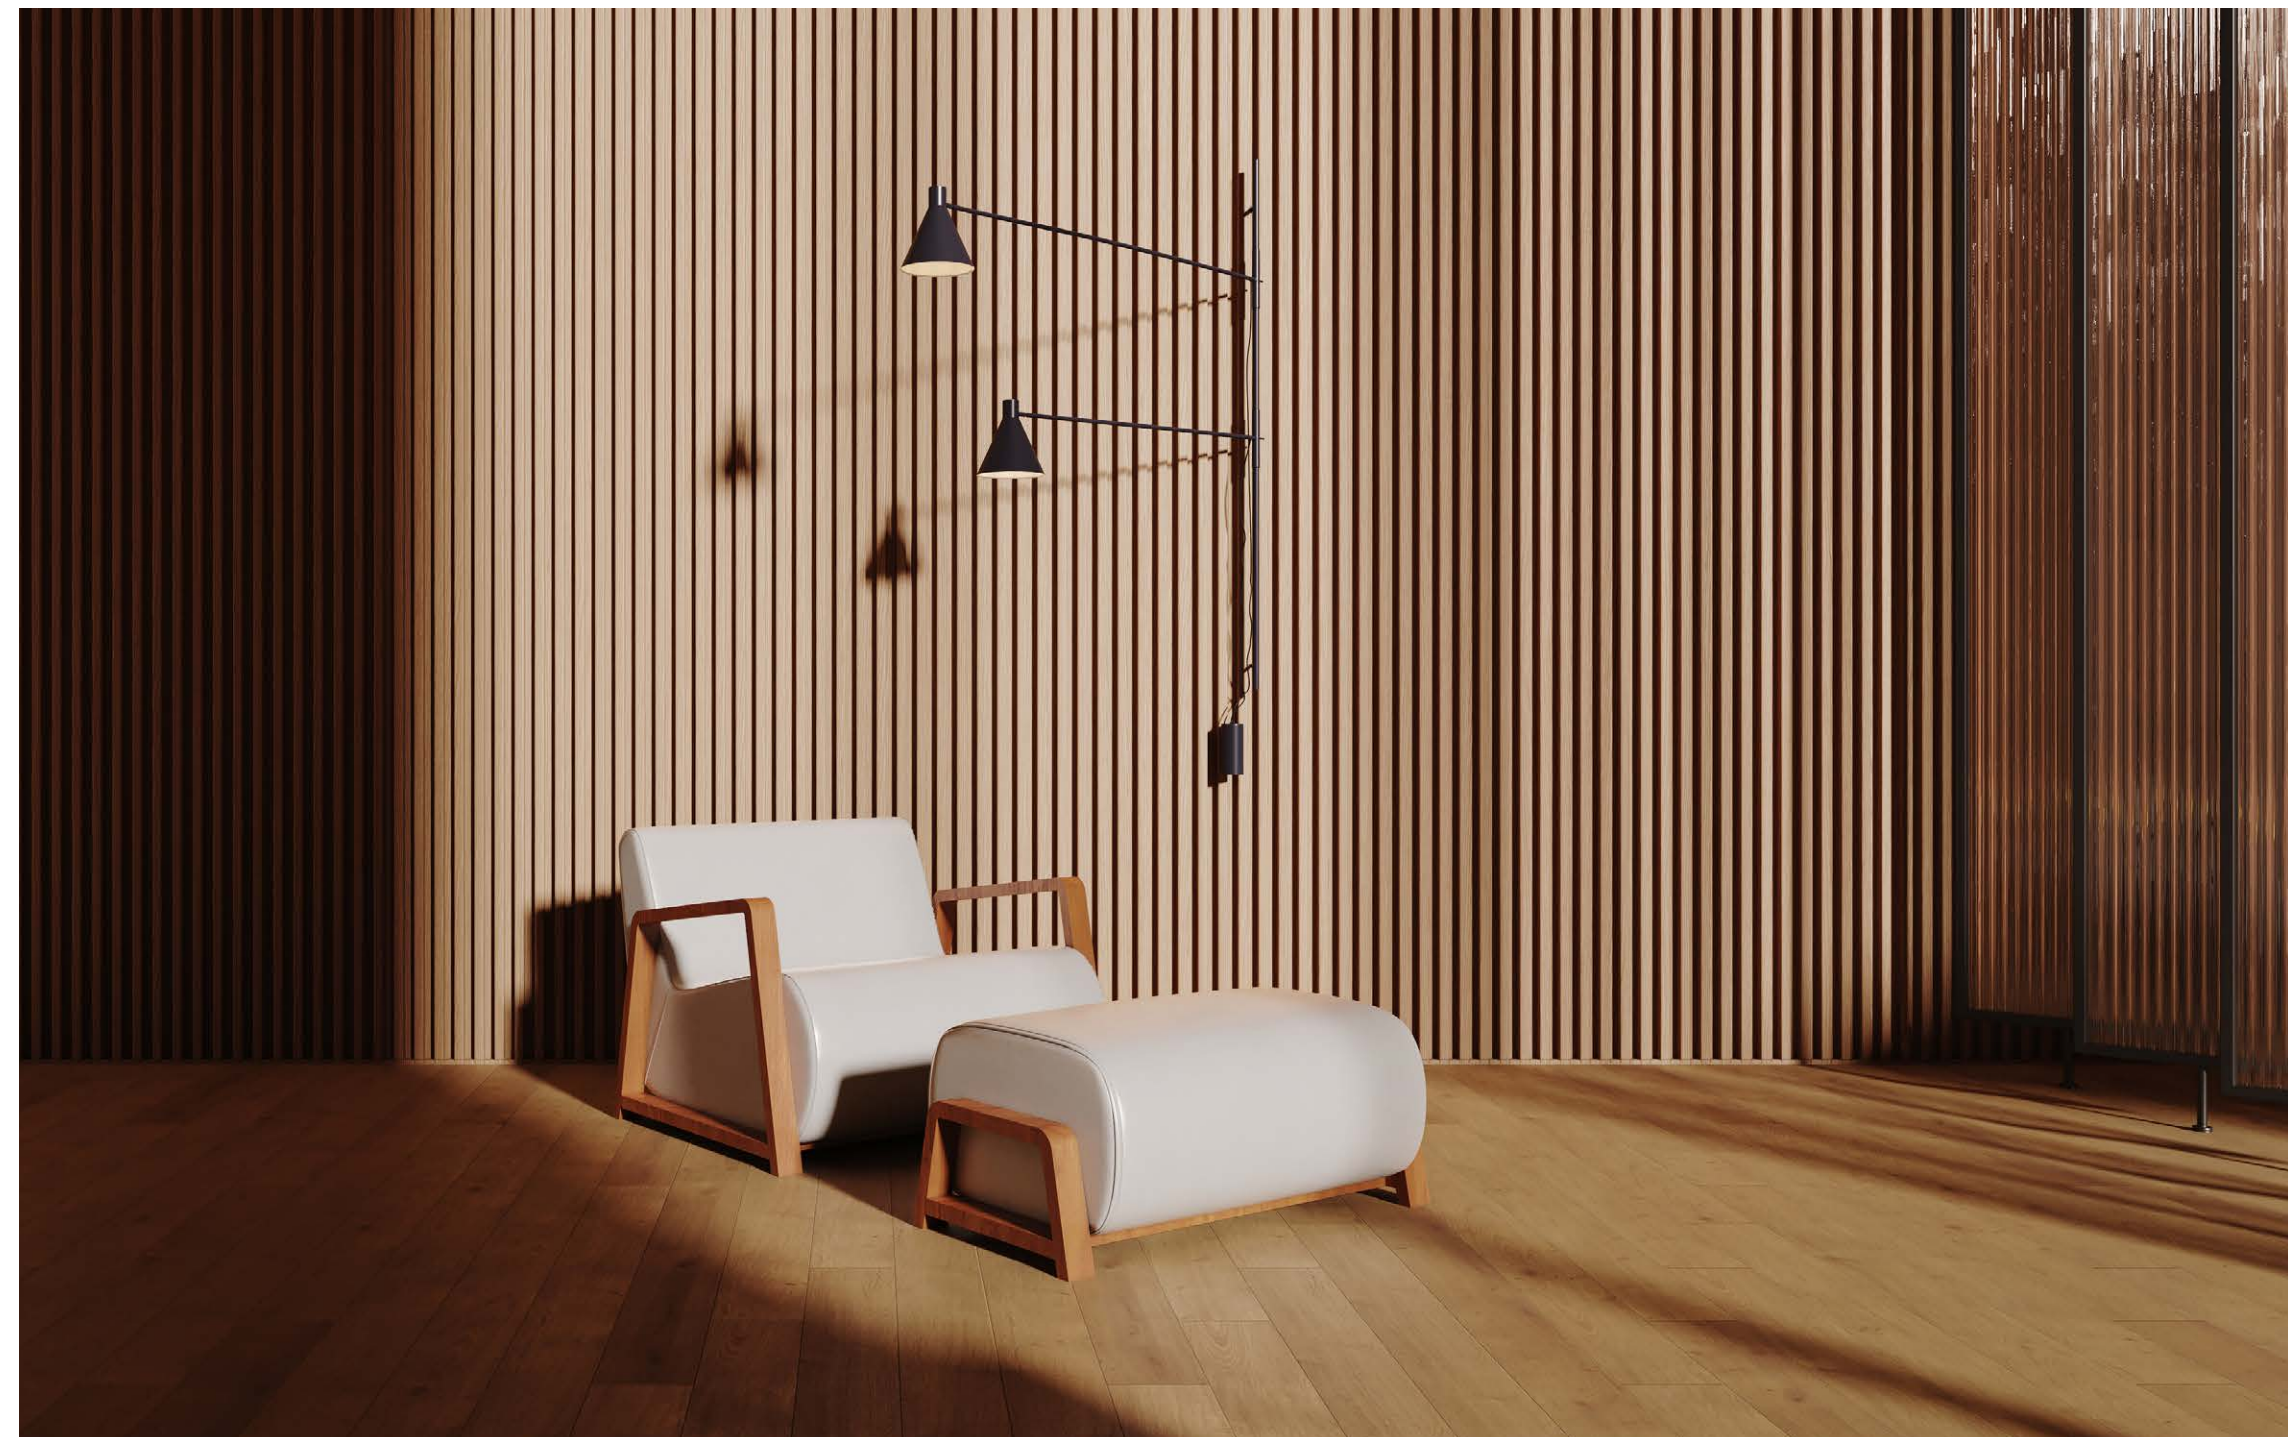

3254 - Puff Nonna
93 x 60 x 43 cm / 36.6 x 23.6 x 16.9"

A poltrona NONNA participou da exposição "Design Transforma Milão" no Salone del Mobile Milano, edição 2022, o maior e mais importante evento de design do mundo.